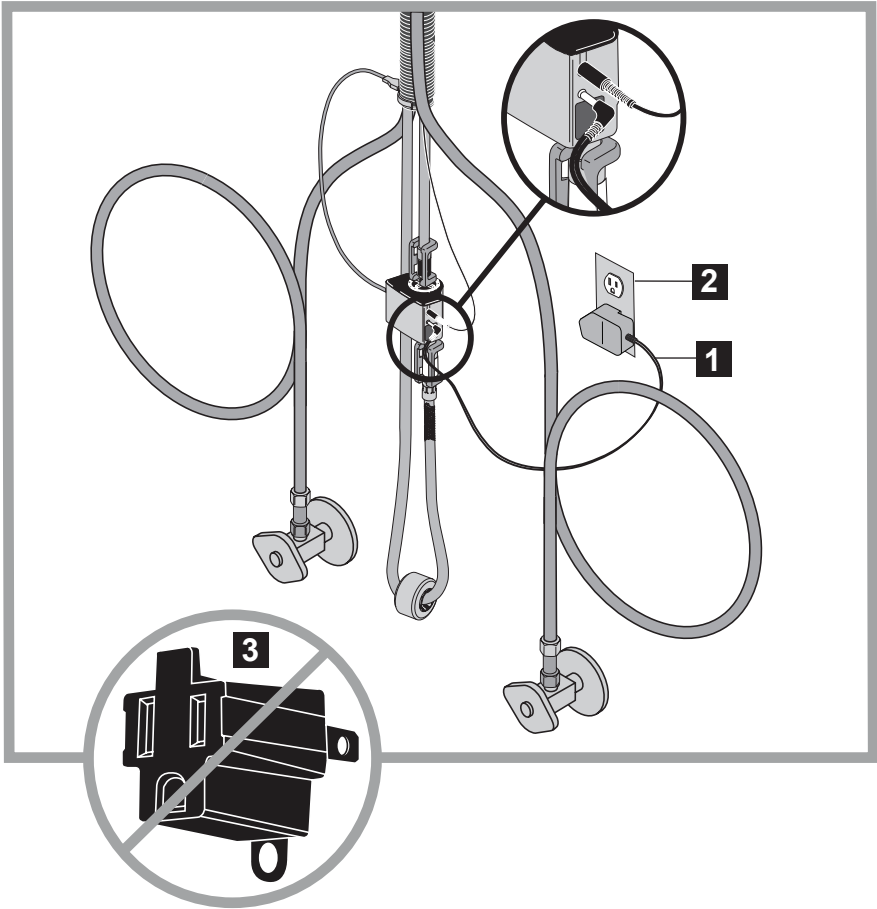

see what Delta can do™

112427

X00112427

EP102157 9V AC Adapter Installation Instructions

Instrucciones para la
instalación del adaptador AC
de EP102157 9V

Instructions d'installation de
l'adaptateur CA 9V EP102157

IMPORTANT: Leave the batteries installed. Do not install AC adapter (1) in switched outlet (2) intended for the garbage disposal. Do not use three-prong to two-prong converters (3).

IMPORTANT: Deje las pilas instaladas. No instale el adaptador AC (1) en el toma de corriente con interruptor (2) destinado para el triturador de desperdicios de comida. No utilice convertidores de tres a dos clavijas (3).

IMPORTANT : Laissez les piles installées. N'installez pas l'adaptateur CA (1) dans la prise de courant d'un broyeur d'ordures reliée à un interrupteur (2). N'utilisez pas d'adaptateurs trois broches - deux broches (3).